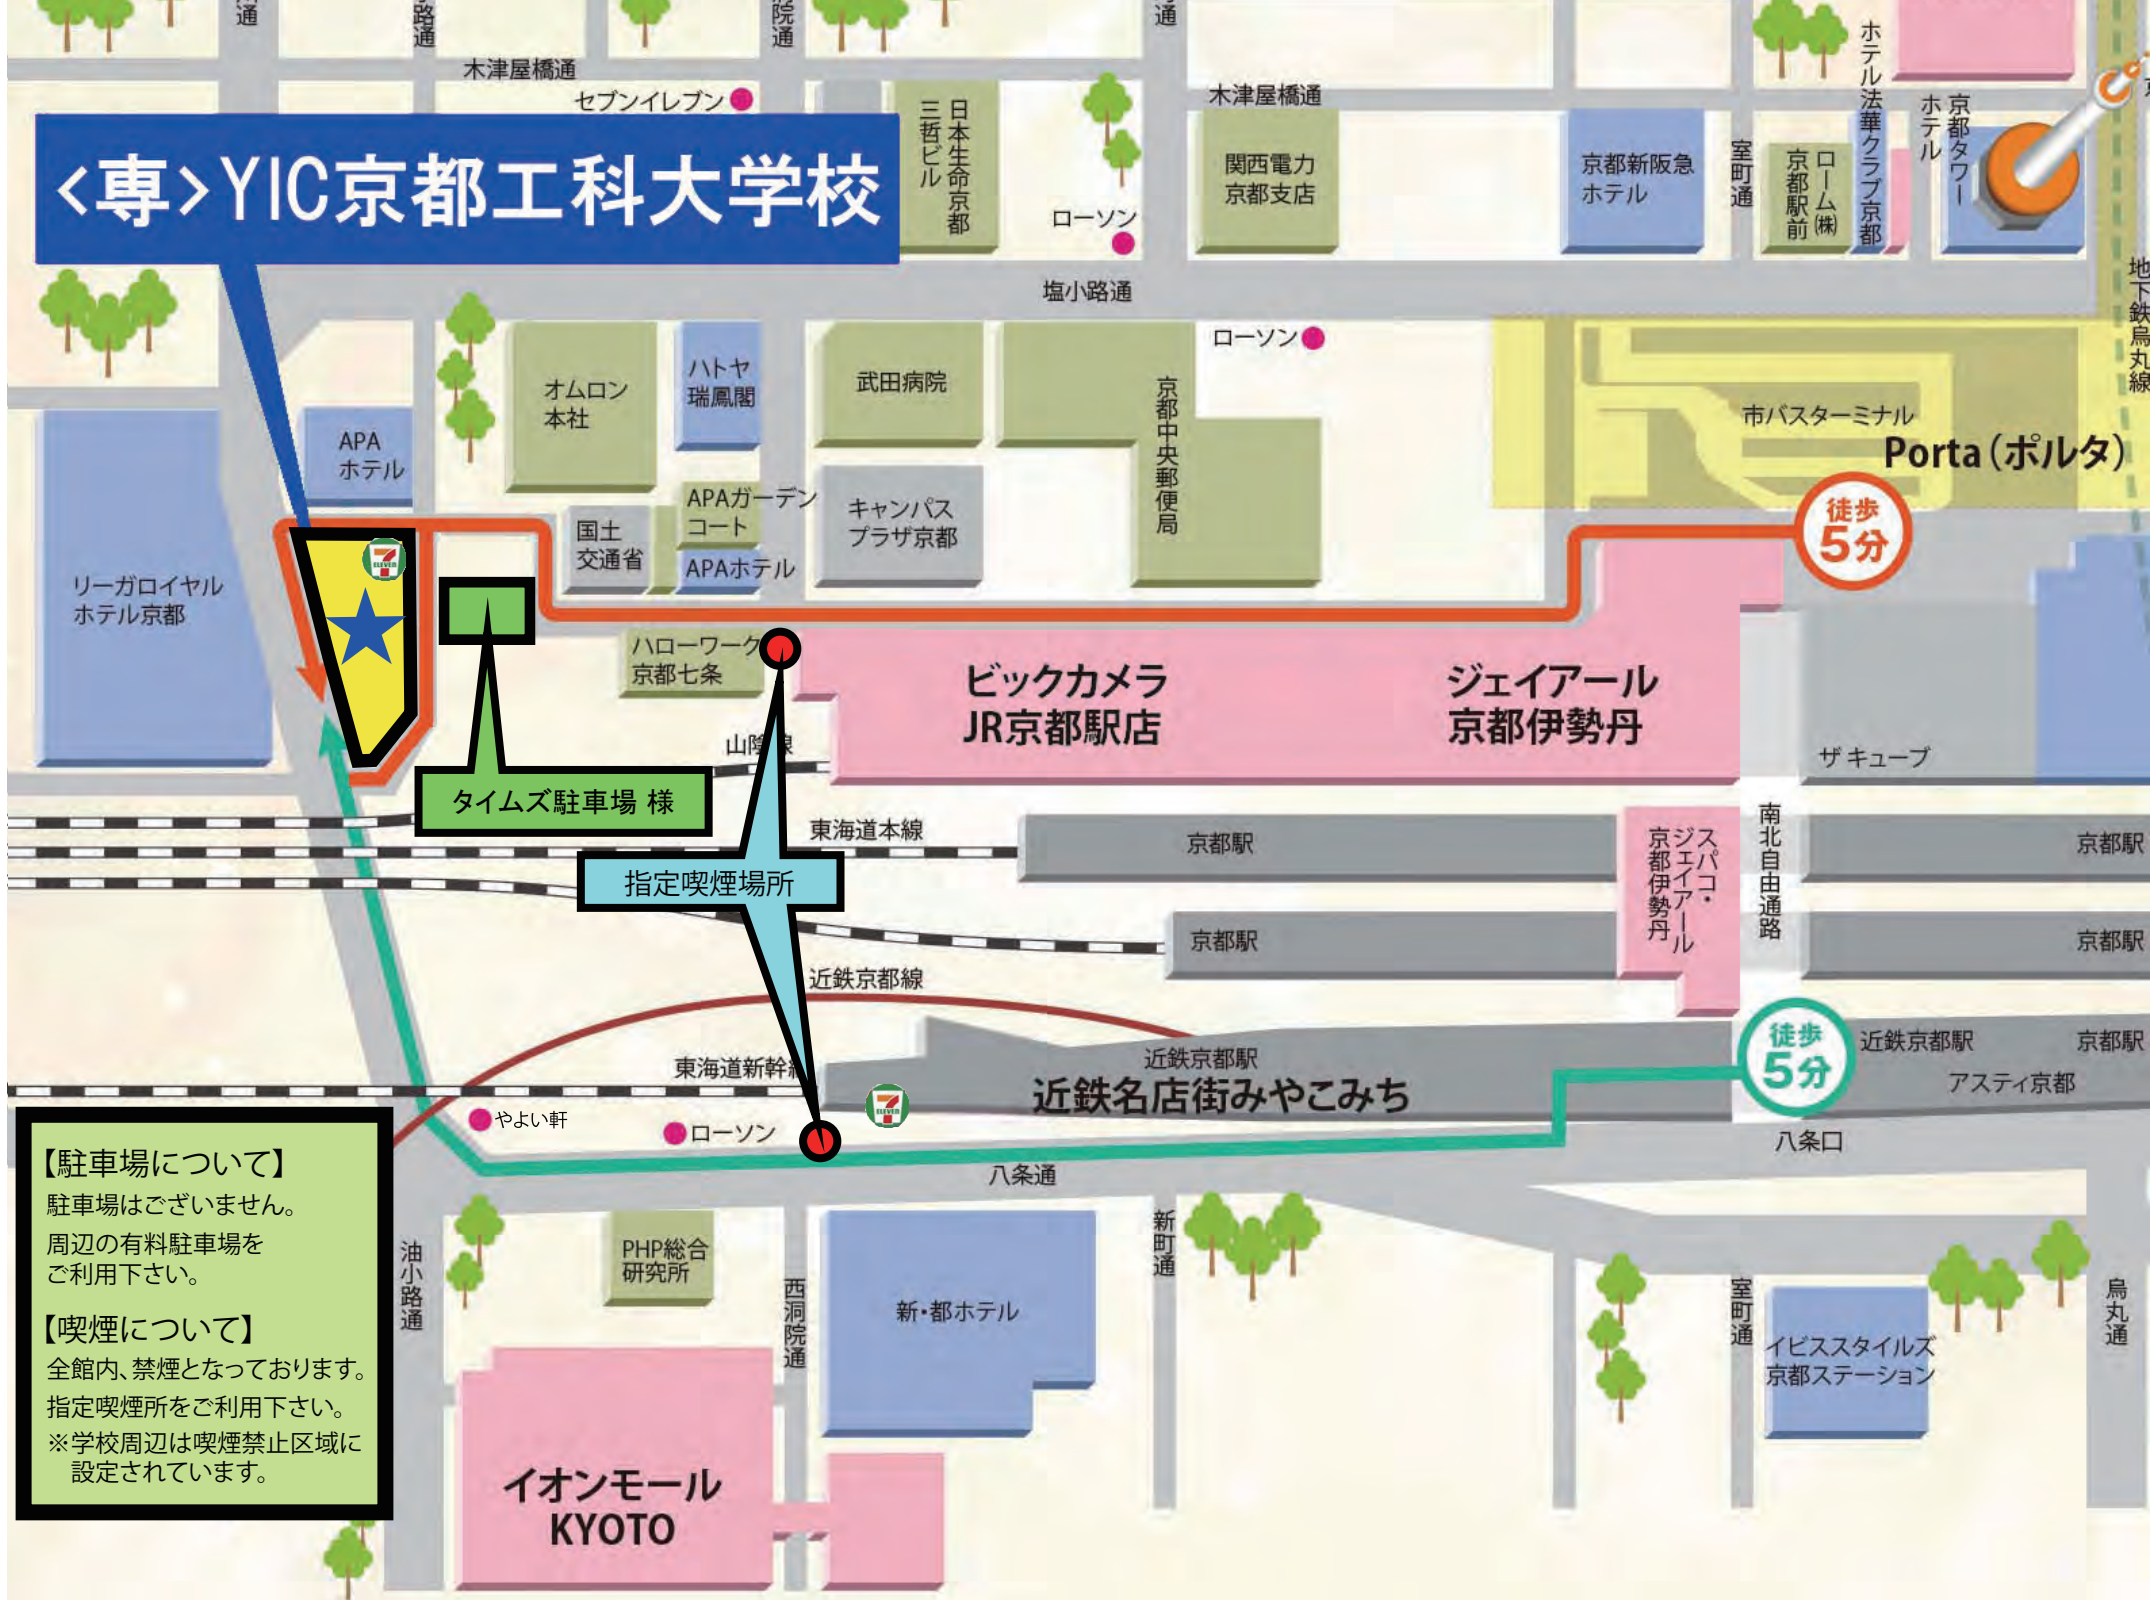

<専>YIC京都工科大学校

タイムズ駐車場 様

指定喫煙場所

【駐車場について】
 駐車場はございません。
 周辺の有料駐車場をご利用下さい。

【喫煙について】
 全館内、禁煙となっております。
 指定喫煙所をご利用下さい。
 ※学校周辺は喫煙禁止区域に設定されています。

徒歩
5分

徒歩
5分

ビックカメラ
JR京都駅店

ジェイアール
京都伊勢丹

イオンモール
KYOTO

イビスタイルズ
京都ステーション

市バスターミナル
Porta (ポルタ)

地下鉄烏丸線

烏丸通

八条通

八条口

新町通

西洞院通

油小路通

室町通

木津屋橋通

木津屋橋通

塩小路通

室町通

近鉄京都駅

近鉄名店街みやこみち

東海道新幹線

やよい軒

ローソン

南北自由通路

ジェイアール
京都伊勢丹

ザキューブ